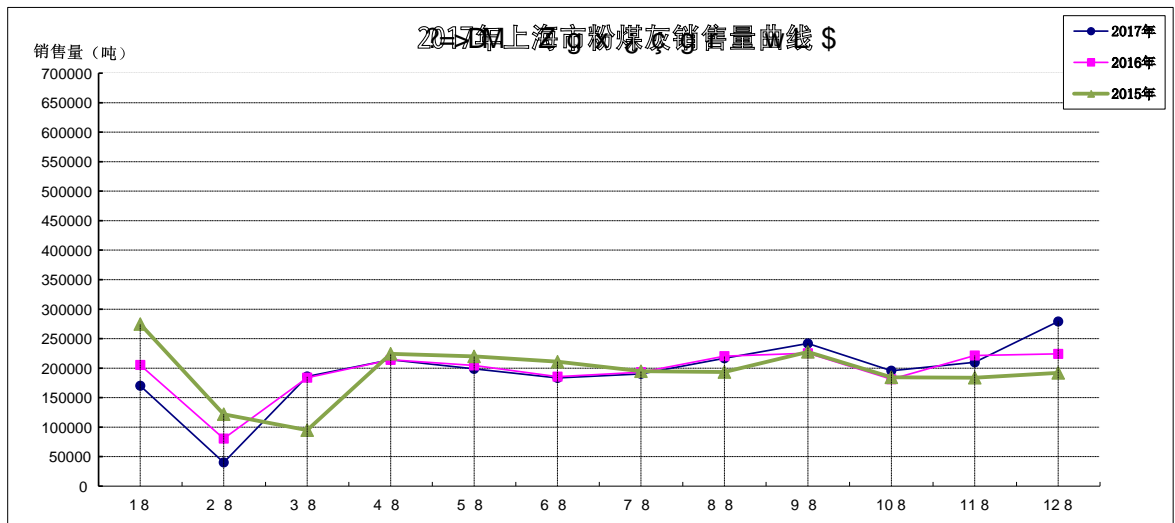

2017年上海市粉煤灰销售量统计表

序号	1	2	3	4	5	6	7	8	9	10	11	12	合计
2016年													
2017年													

2017年上海市混凝土掺合料总

序号	1	2	3	4	5	6	7	8	9	10	11	12	合计
2016年	516890	173708	474852	572857	532402	484416	556912	613187	647735	612311	675735	674974	6535979
2017年	713235	308915	253270	639445	646461	629694	589072	545916	681043	562037	527235	526873	6623196